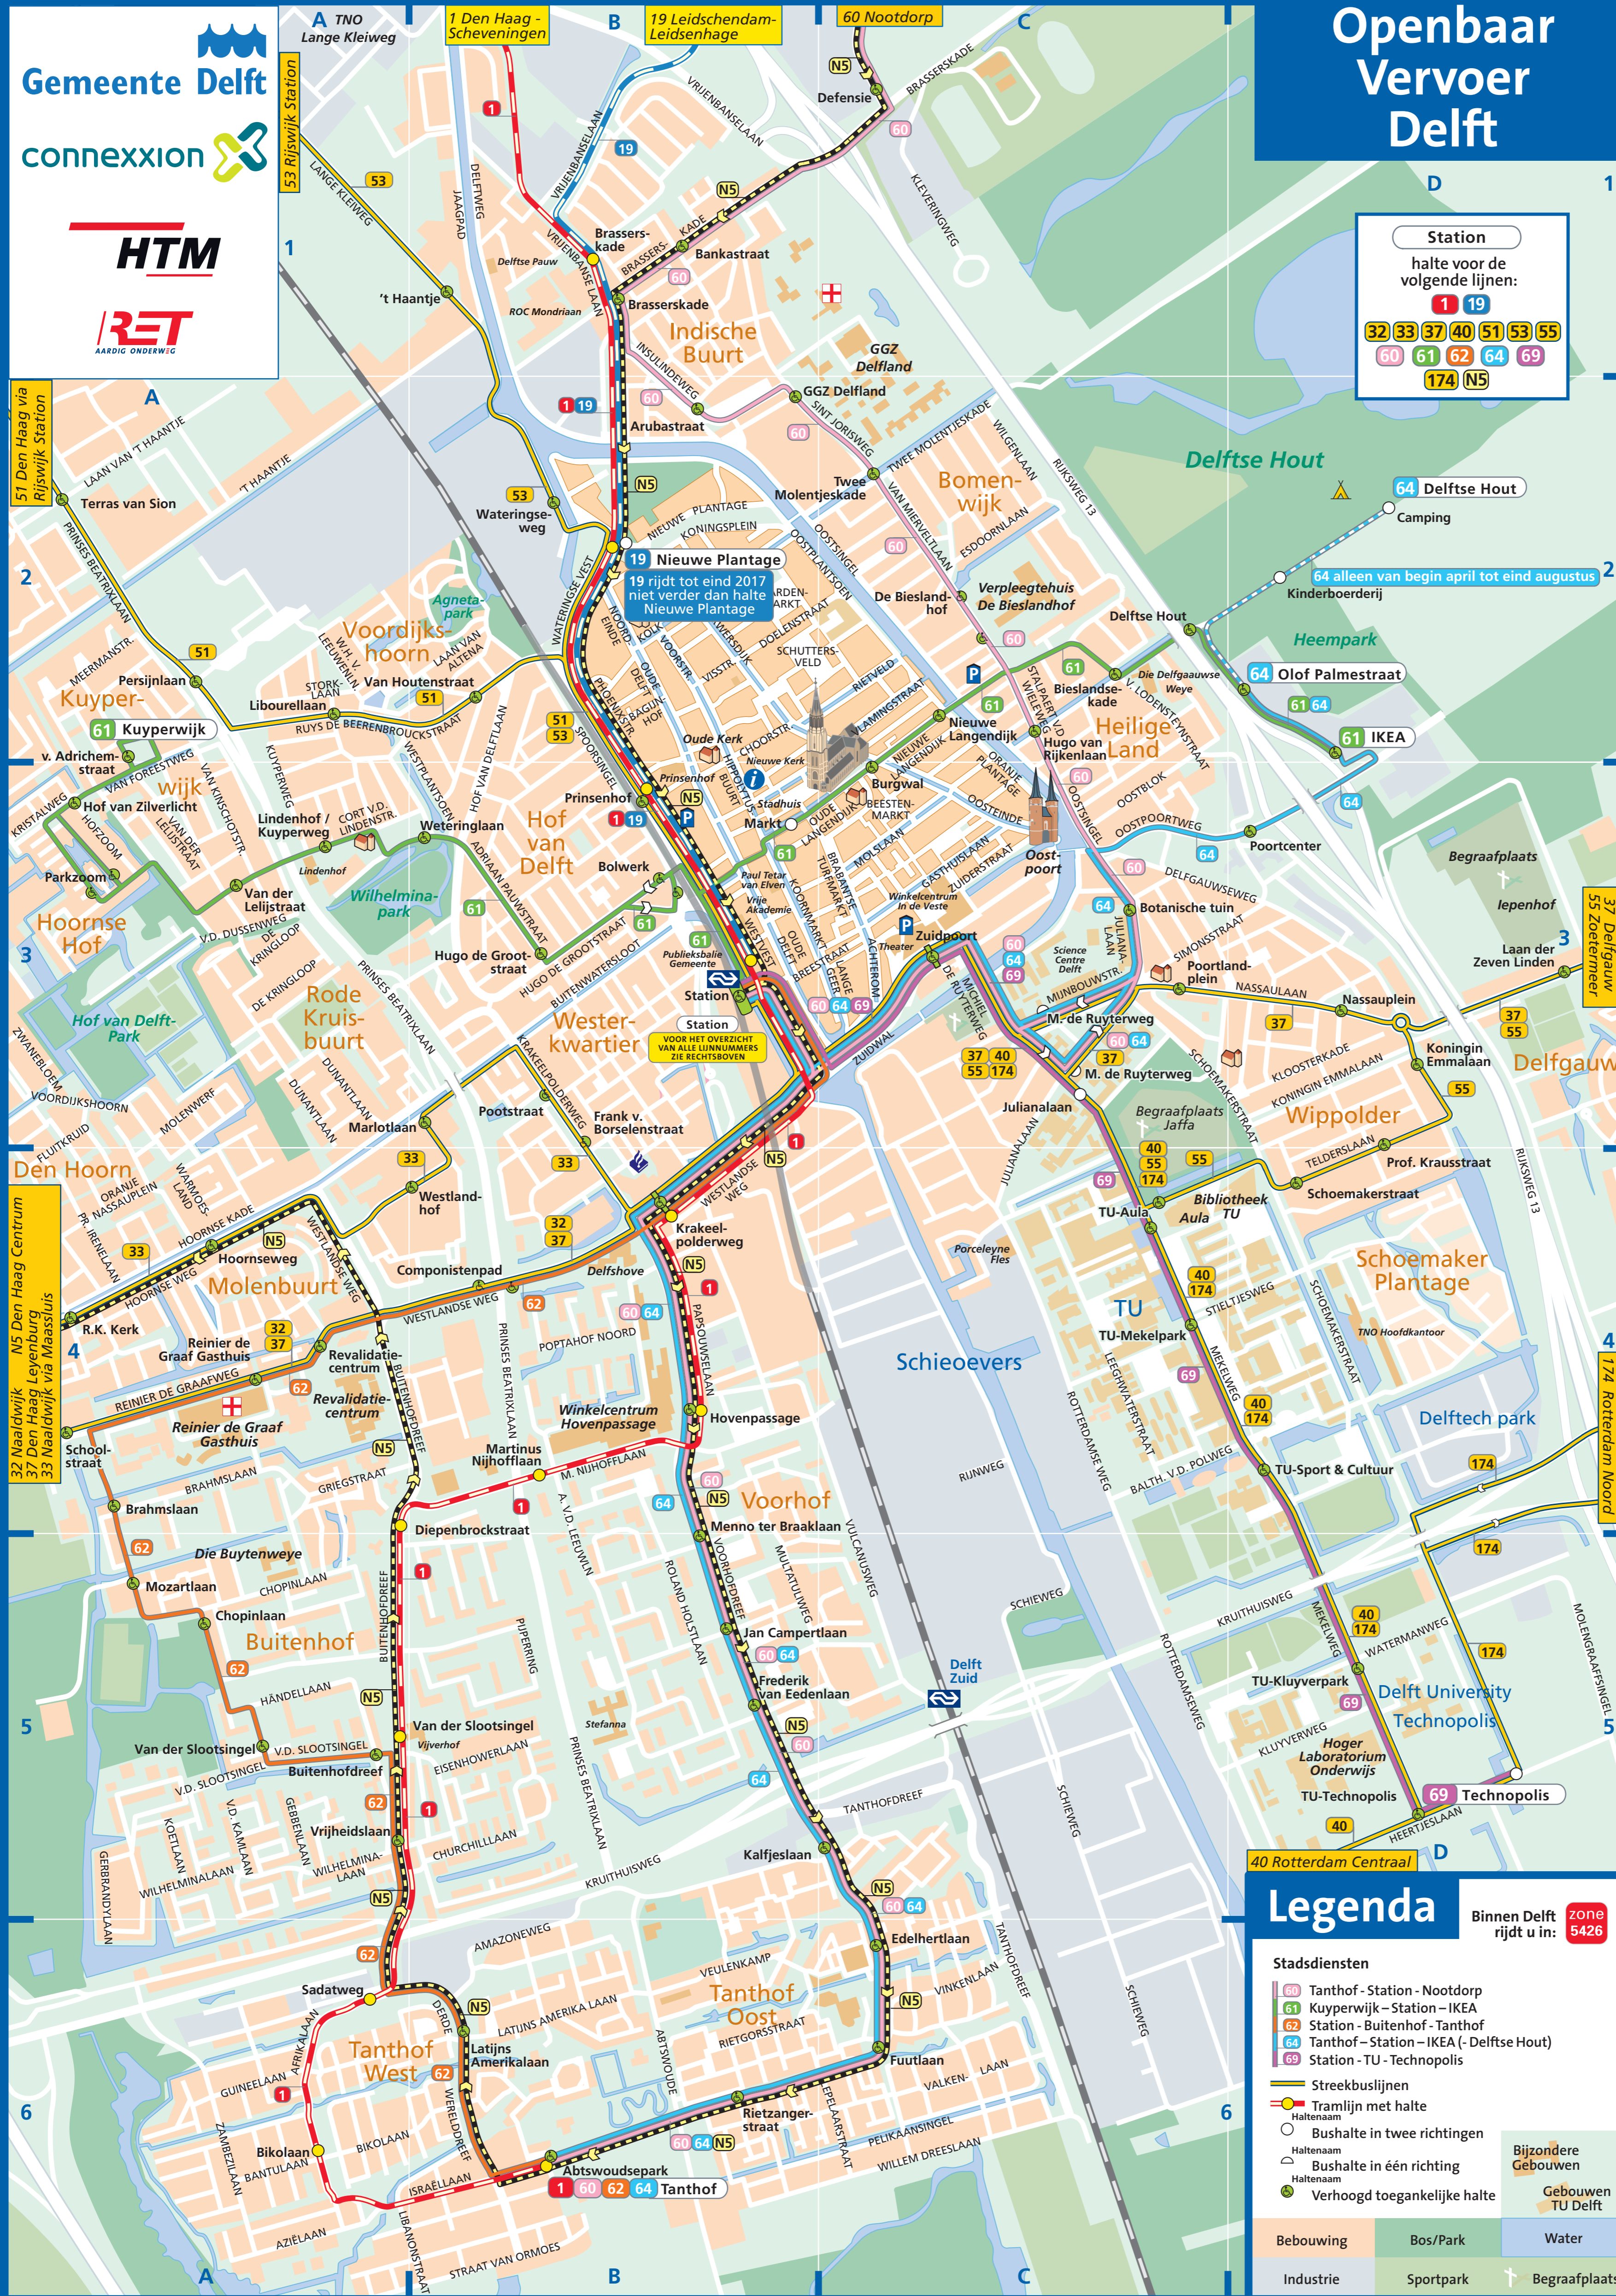

Openbaar Vervoer Delft

Station
 halte voor de volgende lijnen:
 1 19
 32 33 37 40 51 53 55
 60 61 62 64 69
 174 NS

Register van belangrijke bestemmingen

Bestemming	Vak	Bus/Tram	Uitstaphalte
Zieken-/verpleeghuizen			
Reinier de Graaf Gasthuis	A4	62 32 37	Reinier de Graaf Gasthuis
GGZ Delfland	C1-2	60	GGZ Delfland
Revalidatiecentrum Delft e.o.	A4	62 32 37	Revalidatiecentrum
Verpleegtehuis De Bieslandhof	C2	60	De Bieslandhof
Centra voor ouderenhuisvesting			
Die Buytenweye	A5	62	Chopinlaan
Die Delfgaauwse Weye	C2	61	Bieslandse kade
Delfshove	B4	1 60 62 64 32 33 37	Krakeelpolderweg
Stefanna	B5	60 64	Jan Campertlaan
Lindenhof	A3	61	Lindenhof / Kuyperweg
Vijverhof	B5	1 62	Buitenhofdreef / V.d. Slootsingel
Winkelcentra			
Hovenpassage	B4	1 60 64	Hovenpassage
In de Veste	C3	60 64 69 37 40 55 174	Zuidpoort
Zuidpoort	C3	60 64 69 37 40 55 174	Zuidpoort
TU			
Aula	C4	69 40 55 174	TU-Aula
Bibliotheek	D4	69 40 55 174	TU-Aula
Politiebureau/Brandweer	B4	1 60 62 64 32 33 37	Krakeelpolderweg
Toeristen Informatiepunt	B-C3	61	Markt
Monumenten/Musea			
Oude Kerk	B2-3	1 19 51 53	Prinsenhof
Nieuwe Kerk	C3	61	Markt/Burgwal
Stadhuis	B3	61	Markt
Oostpoort	C3	60 64	Botanische tuin
Prinsenhof	B3	1 19 51 53	Prinsenhof
Science Centre Delft	C3	60 64 37	M. de Ruyterweg
Paul Tatar van Elven	B3	alle lijnen	Station
Overige			
Publieksbalie Gemeente	C3	alle lijnen	Station
Theater De Veste	B3	60 64 69 37 40 55 174	Zuidpoort
Porceleyne Fles	C4	69 40 55 174	TU-Aula
Delfse Pauw	B1	1 19 60	Brasserskade
Vrije Akademie	B3	alle lijnen	Station